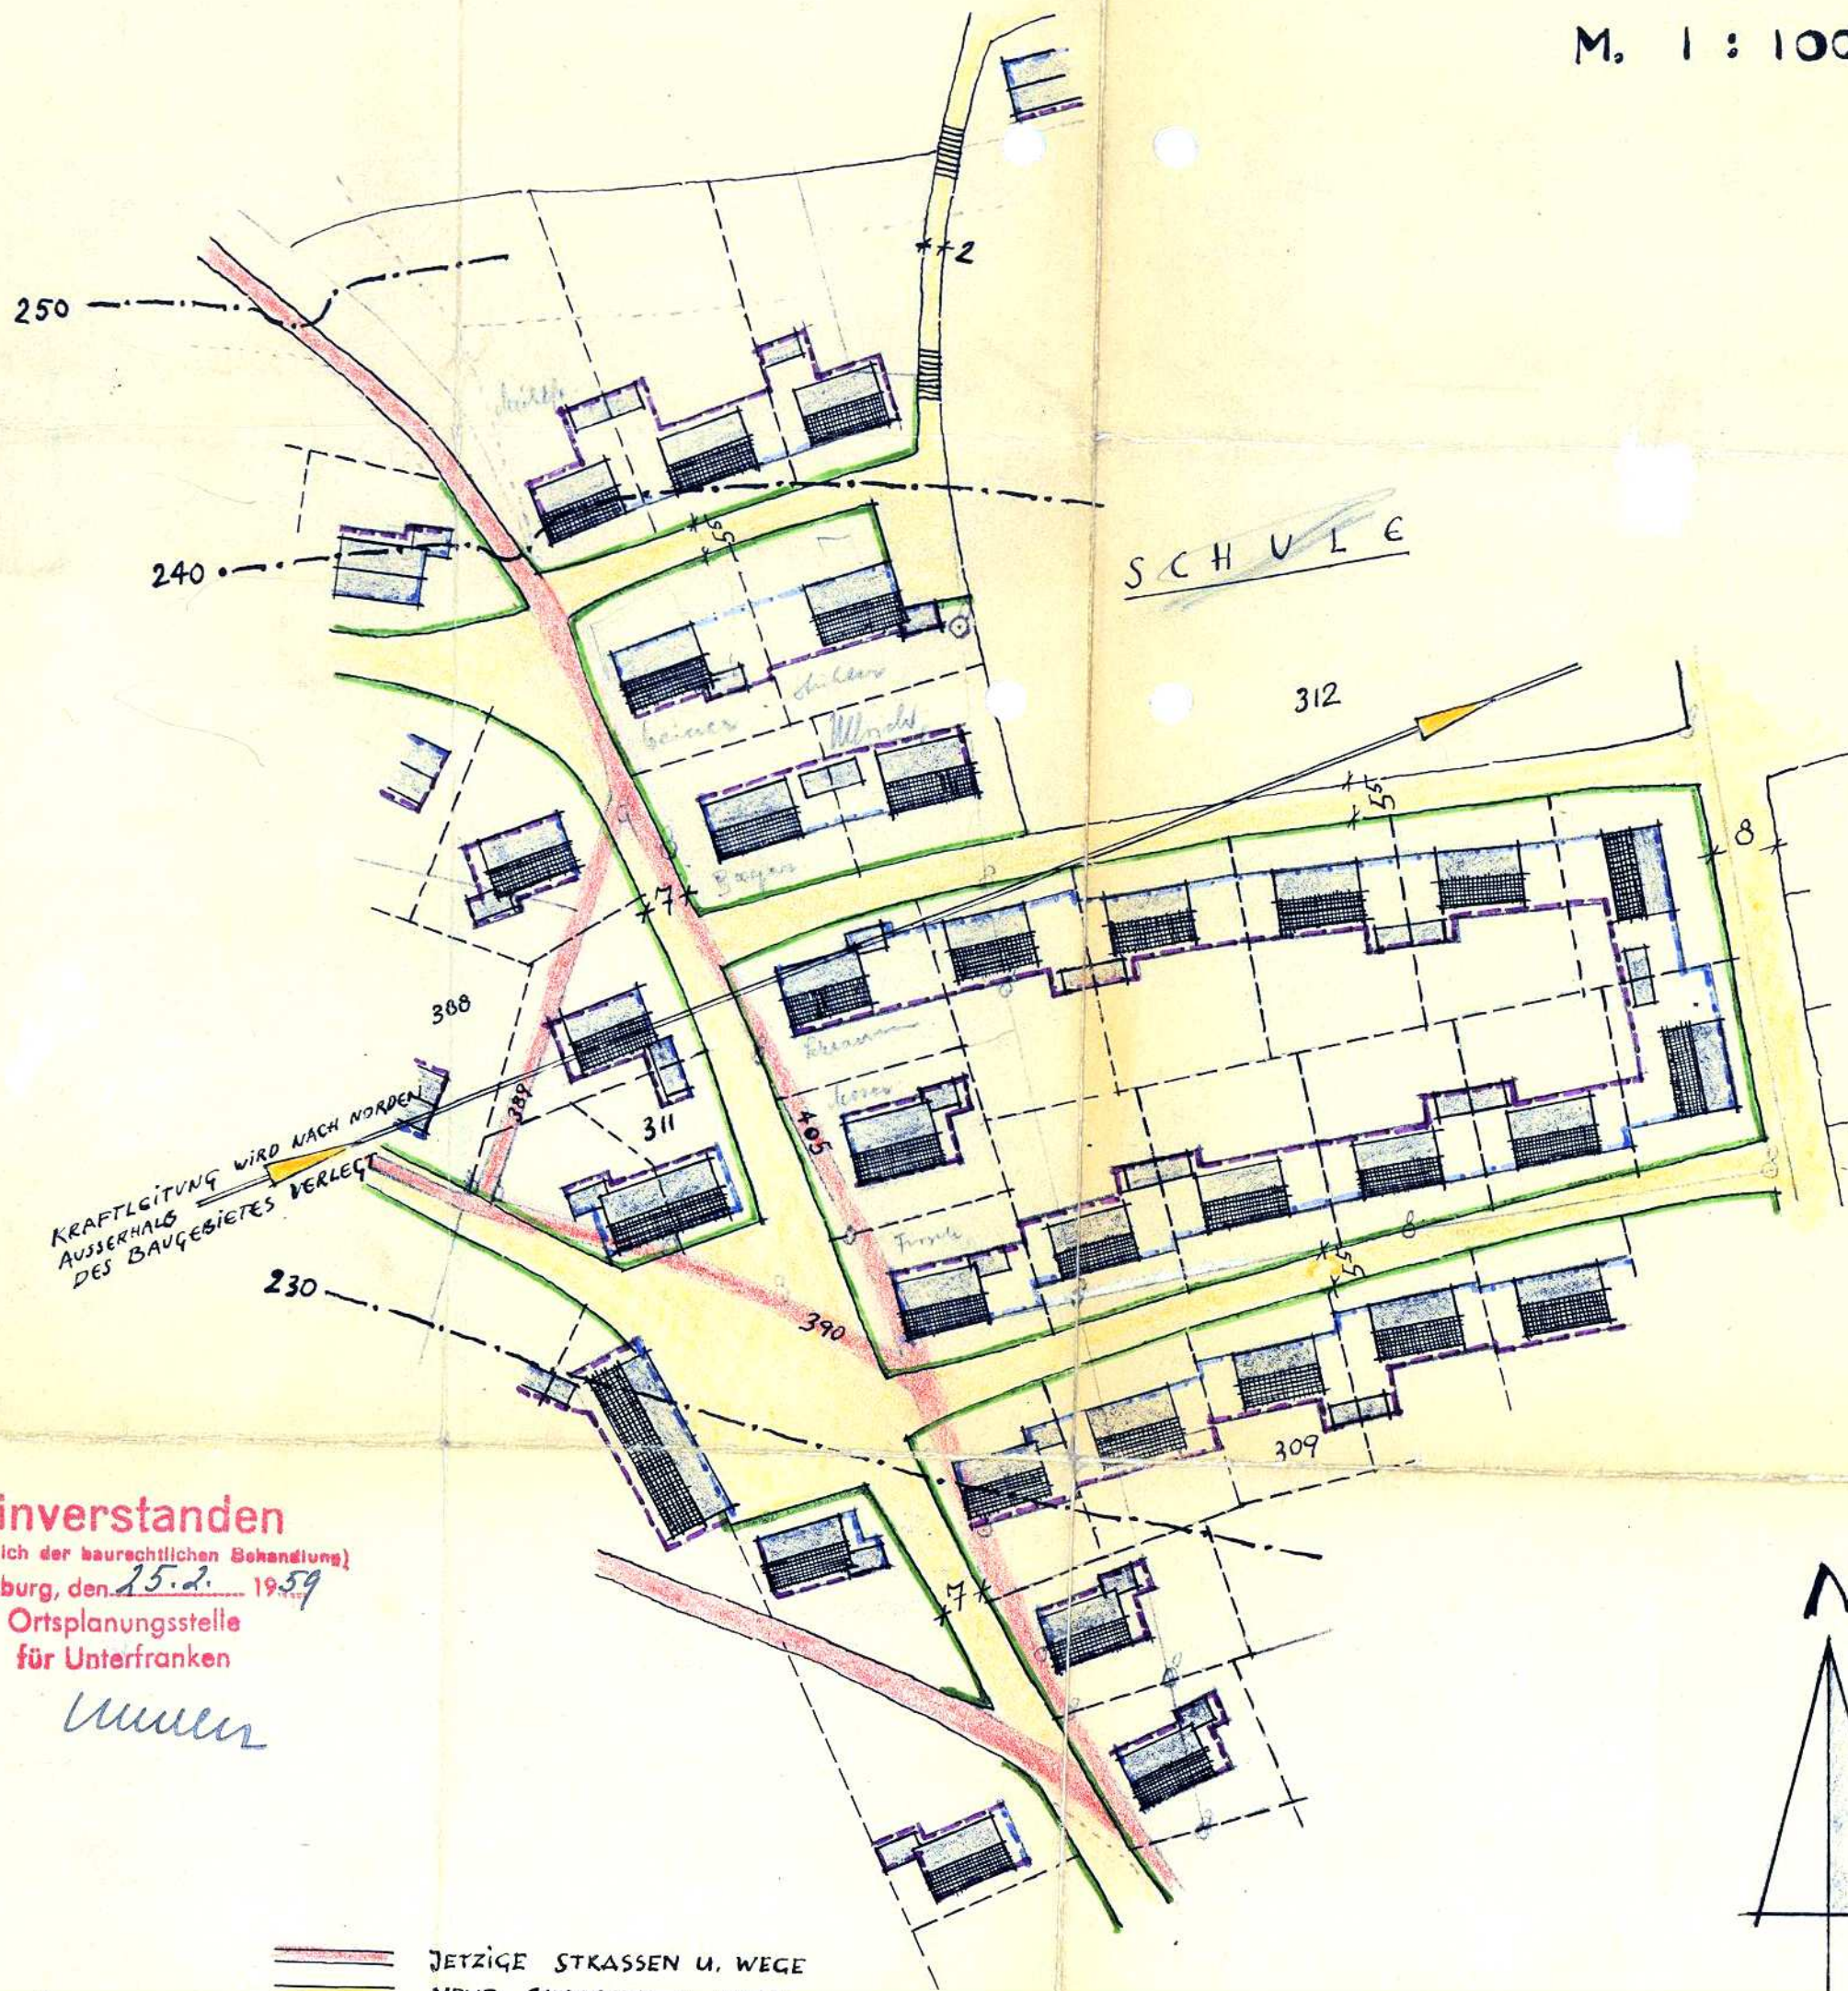

# EBELSBACH

WESTLICH DER OCHSENKOPF-SIEDLUNG  
ZUM TEILBEBAUUNGSPLAN VOM JUNI 1957

M. 1 : 1000

**Einverstanden**

(vorbehaltlich der baurechtlichen Behandlung)

Würzburg, den 15.2. 1959

Ortsplanungsstelle  
für Unterfranken

*Müller*

— — — — — JETZIGE STRASSEN U. WEGE  
— — — — — NEUE STRASSEN U. WEGE